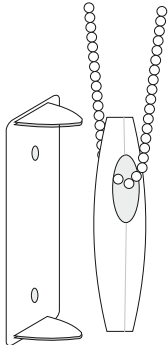

# Instrukcja montażu rolet STANDARD DZIEŃ-NOC

Zaczepek łańcuszka można zakupić w naszym sklepie.

**UWAGA!** W pewnych okolicznościach dzieci mogą zaplątać się w łańcuszek rolety. W związku z tym istnieje duże zagrożenie, że łańcuszek może owinąć się wokół szyi dziecka, co grozi uduszeniem lub trwałym kalectwem. W celu poprawienia bezpieczeństwa dzieci, łańcuszek należy umieszczać w miejscu które nie będzie dostępne dla małych dzieci. Zalecamy stosowanie zaczepek łańcuszka zgodnie z normą EN 13120