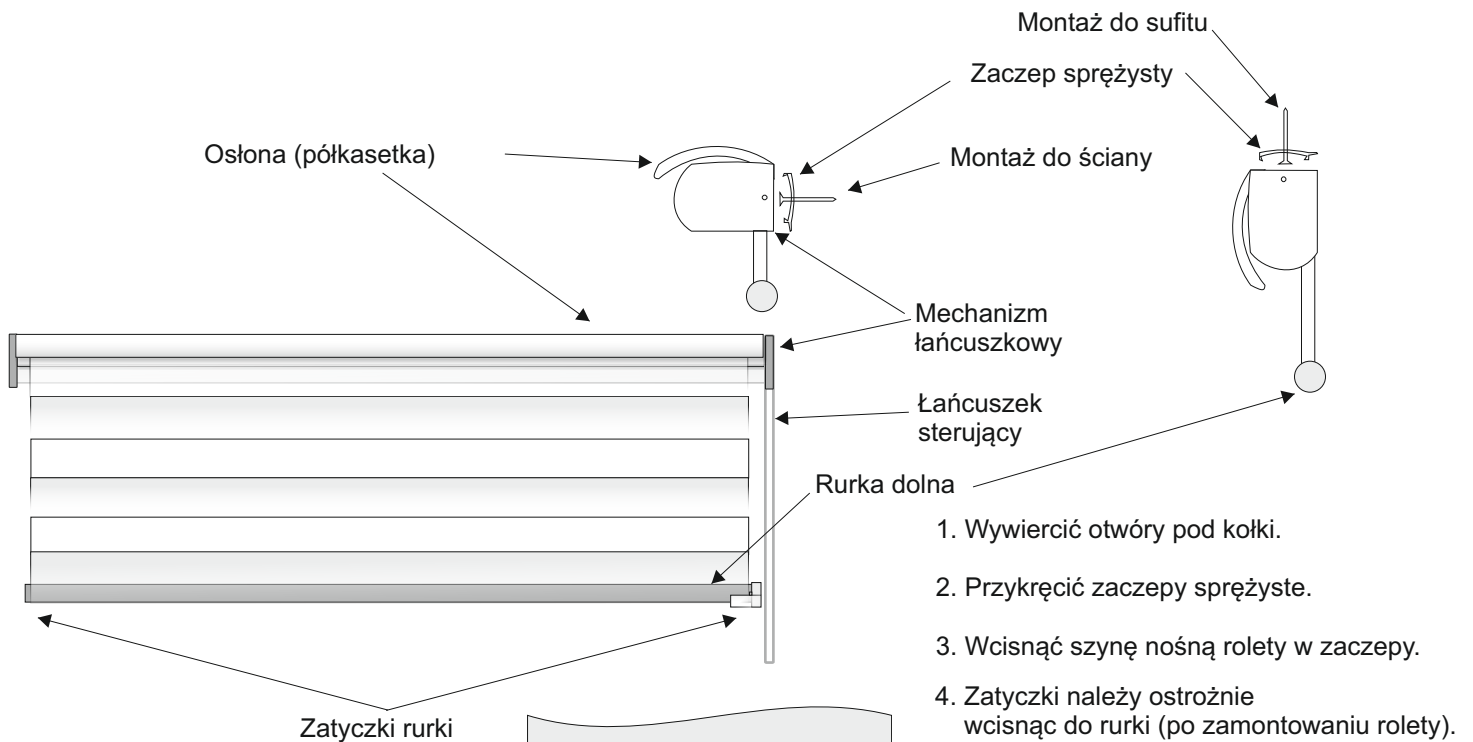

# Instrukcja montażu rolet STANDARD DZIEŃ-NOC

Zaczepek łańcuszka można zakupić w naszym sklepie.

**UWAGA!** W pewnych okolicznościach dzieci mogą zaplątać się w łańcuszek rolety. W związku z tym istnieje duże zagrożenie, że łańcuszek może owinąć się wokół szyi dziecka, co grozi uduszeniem lub trwałym kalectwem. W celu poprawienia bezpieczeństwa dzieci, łańcuszek należy umieszczać w miejscu które nie będzie dostępne dla małych dzieci. Zalecamy stosowanie zaczepek łańcuszka zgodnie z normą EN 13120